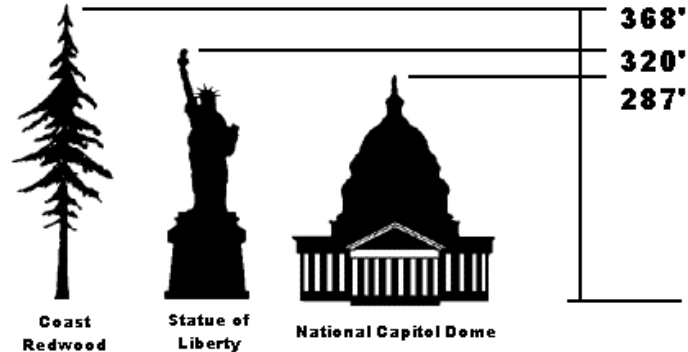

Tallest...

Coast Redwood

Sequoia sempervirens

(Cupressaceae)

Humboldt Redwoods State Park

California